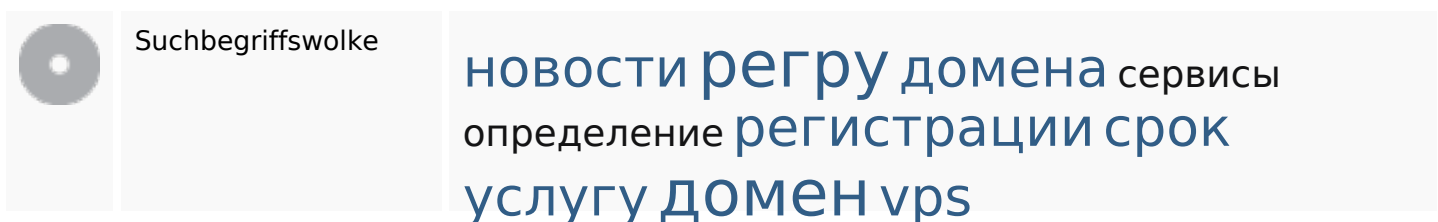

In-page links

Определение IP	extern	natürliche Links
Местоположение по IP	extern	natürliche Links
Проверка сайта	extern	natürliche Links
Whois	extern	natürliche Links
Хостинг сайтов	extern	natürliche Links
Классические VPS	extern	natürliche Links
Облачные VPS	extern	natürliche Links
Dedicated	extern	natürliche Links
https://2domains.ru	extern	natürliche Links
Новости компаний	extern	natürliche Links
Новости технологий и медиа	extern	natürliche Links

SEO Suchbegriffe

Keywords Consistency

Suchbegriff	Inhalt	Seitentitel	Suchbegriffe	Seitenbeschreibung	Überschriften
регру	3	✘	✘	✘	✘
домен	3	✔	✘	✘	✔
срок	2	✔	✘	✘	✘
vps	2	✘	✘	✘	✘
регистрации	2	✔	✘	✘	✘